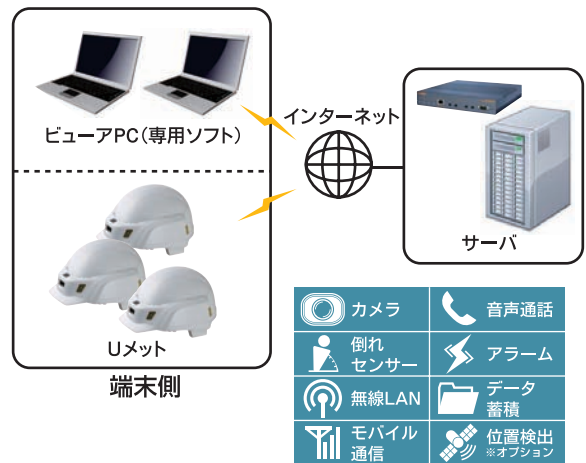

#### 複数台同時接続モデル (サーバ設置型)

##### 最大8台同時接続ができる最上位モデル

独立したサーバを設置し、Uメット、ビューアPC合わせて最大8端末分の映像配信・グループ通話が可能です。1対1モデルと同様に、専用システムで強固なセキュリティを実現しました。

●用途に合わせて組み合わせ自由

Uメット3台とビューア5台、Uメット7台とビューア1台など、最大8端末までの自由な組み合わせができます。

●様々なカスタマイズができます

サーバ側での録画録音機能が追加できるほか、1対1モデルと同様に様々なシステムとの連携やカスタマイズが可能です。

	カメラ		音声通話
	倒れセンサー		アラーム
	無線LAN		データ蓄積
	モバイル通信		位置検出 ※オプション