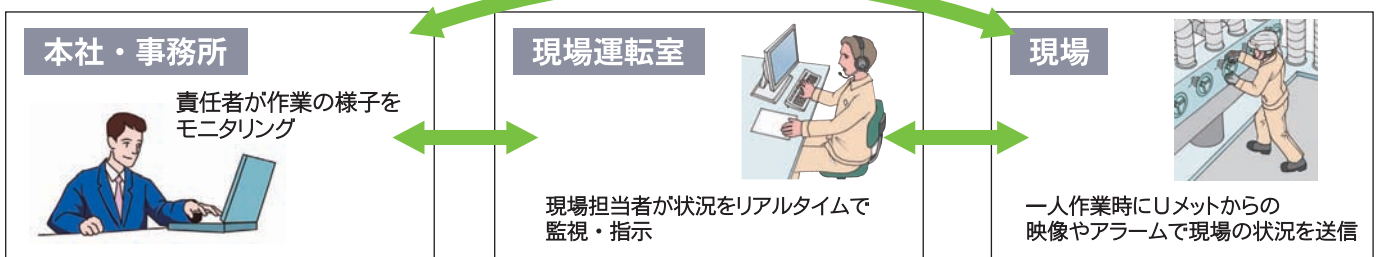

※他システムやネットワークとの連携や個別カスタマイズに関する詳細はお気軽にお問い合わせください。

お客様の現場で実際にUメットと上記システムを使った実証試験が可能です。
お気軽にお問い合わせください。

※Uメットは株式会社谷沢製作所と日本電気株式会社、NECエンジニアリングとの共同開発品です。
※Uメットは株式会社谷沢製作所の登録商標です。
※FOMAは株式会社NTTドコモの登録商標です。

産業安全衛生保護具製造販売
株式会社 谷沢製作所

〒104-0041 東京都中央区新富2-8-1 キンシビル
TEL.03(3552)5581 FAX.03(3552)5576

■メールでのお問い合わせ
eigy@tanizawa.co.jp

■タニザワUメットホームページ
<http://www.tanizawa.co.jp/umet/>

代理店(最寄り営業所)

■営業品目: 保護帽・安全帯・風管・携帯無線機工コマーイト・安全ネット・仮設用品・送風機・防熱素材カイノール・スクリーン・ハンドフリー拡声器・安全灯・作業環境測定器・マスク・呼吸器・眼と耳の保護具・衣服と手と足の保護具・タンカ・標識・道路工事機材・その他安全保護具全般

■営業所: 札幌・苫小牧・青森・盛岡・仙台・郡山・東京・さいたま・千葉・横浜・名古屋・大阪・神戸・高松・倉敷・広島・北九州・福岡