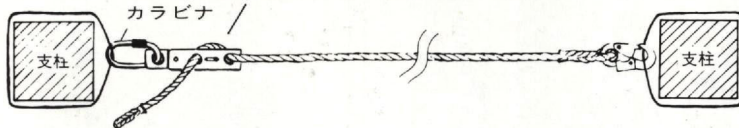

鉄筋作業用
50φ・70φのパイプに掛けられます
重量 470 g 重量 700 g
出入口 50mm 出入口 70mm
強度 1.2t以上 強度 1.2t以上

タテ移動用各種部品

スライドチャック

ST#53 | 横の親綱をピンと張る器具!

ST#53 | ここで親綱をピンと張ることが出来ます。

セルフロック

ふだんはワイヤーロープが自由に入出入り、墜落のショックがかかるとピタッと止まる。

産業安全保護具一式製造販売