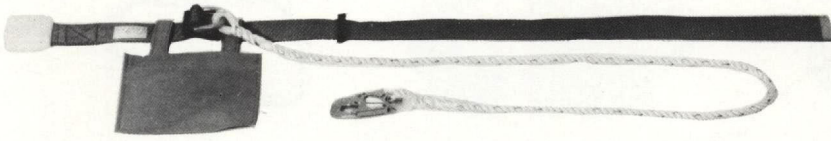

タニザワの安全帯

新規格合格品を!!

ST#510-EBR-Bバックルカバー付き 50ミリ幅、グレー、黄

ST#510-EGR-Bバックル通し形 50ミリ幅、グレー、黄

ST#511-AR-B広幅補助ベルト付き 60ミリ幅、グレー

●バックルカバー

2枚合わせバックルを締めた上にバックルカバーをかぶせると、ピシッと形が決まります。正面には自由に、マークなど入れてご活用下さい。(PAT.P)

■本体はいずれもナイロン製です。

吊帯

ST#505

ST#512

ST#513

■肩、股とも自由に長さを調節できます。

■股かけ型は、使用中にずり上らないので好評です。

墜落災害防止の工夫

ST#508

重量 250 g
長さ 132mm
出入口 20mm
強度 1.5t以上

ST#508-E

重量 180 g
長さ 105mm
出入口 15mm
強度 1.5t以上

ST#508-33

重量 370 g
長さ 152mm
出入口 33mm
強度 2t以上

変D型カラビナ

二重安全装置付き
重量 160 g
長さ 110mm
出入口 18mm
強度 1.5t以上

ST#509-50
ST#509-70

鉄筋作業用
50φ・70φのパイプに掛けられます
重量 470 g 重量 700 g
出入口 50mm 出入口 70mm
強度 1.2t以上 強度 1.2t以上

タテ移動用各種部品

スライドチャック

ST#53 | 横の親綱をピンと張る器具!

ST#53 | ここで親綱をピンと張ることが出来ます。

セルフロック

ふだんはワイヤーロープが自由に入出入り、墜落のショックがかかるとピタッと止まる。

産業安全保護具一式製造販売