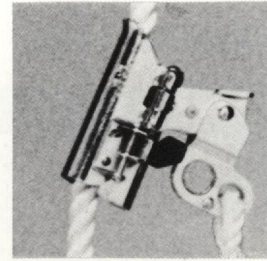

吊帯

ST#505

ST#512

ST#513

■肩、股とも自由に長さを調節できます。

■股かけ型は、使用中にずり上らないので好評です。

墜落災害防止の工夫

ST#508

鉄筋作業用
50φ・70φのパイプに掛けられます
重量 470 g 重量 700 g
出入口 50mm 出入口 70mm
強度 1.2t以上 強度 1.2t以上

タテ移動用各種部品

スライドチャック

ST#53 | 横の親綱をピンと張る器具!

ST#53 | ここで親綱をピンと張ることが出来ます。

セルフロック

ふだんはワイヤーロープが自由に入出入り、墜落のショックがかかるとピタッと止まる。

産業安全保護具一式製造販売