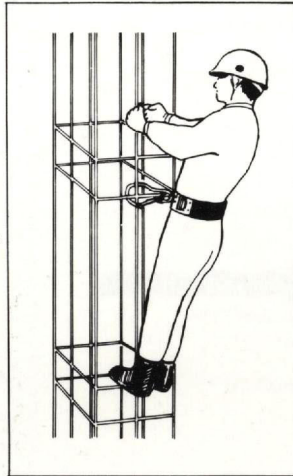

吊帯

ST#505

ST#512

ST#513

■肩、股とも自由に長さを調節できます。

■股かけ型は、使用中にずり上らないので好評です。

墜落災害防止の工夫

ST#508

重量 250 g
長さ 132mm
出入口 20mm
強度 1.5t以上

ST#508-E

重量 180 g
長さ 105mm
出入口 15mm
強度 1.5t以上

ST#508-33

重量 370 g
長さ 152mm
出入口 33mm
強度 2t以上

変D型カラビナ

二重安全装置付き
重量 160 g
長さ 110mm
出入口 18mm
強度 1.5t以上

ST#509-50
ST#509-70

鉄筋作業用
50φ・70φのパイプに掛けられます
重量 470 g 重量 700 g
出入口 50mm 出入口 70mm
強度 1.2t以上 強度 1.2t以上

タテ移動用各種部品

スライドチャック

ST#53 | 横の親綱をピンと張る器具!

ST#53 | ここで親綱をピンと張ることが出来ます。

セルフロック

ふだんはワイヤーロープが自由に入出入り、墜落のショックがかかるとピタッと止まる。

産業安全保護具一式製造販売