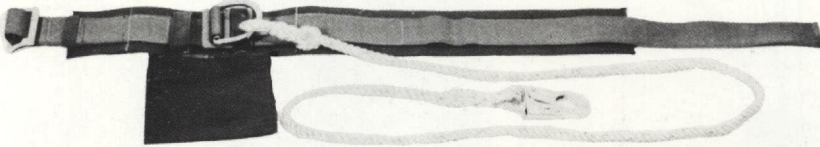

タニザワの安全帯

新規格合格品を!!

ST#510-EBR-Bバックルカバー付き 50ミリ幅、グレー、黄

ST#510-EGR-Bバックル通し形 50ミリ幅、グレー、黄

ST#511-AR-B広幅補助ベルト付き 60ミリ幅、グレー

●バックルカバー

2枚合わせバックルを締めた上にバックルカバーをかぶせると、ピシッと形が決まります。正面には自由に、マークなど入れてご活用下さい。(PAT.P)

■本体はいずれもナイロン製です。

吊帯

ST#505

ST#512

ST#513

■肩、股とも自由に長さを調節できます。

■股かけ型は、使用中にずり上らないので好評です。

墜落災害防止の工夫

ST#508

重量 250 g
長さ 132mm
出入口 20mm
強度 1.5t以上

ST#508-E

重量 180 g
長さ 105mm
出入口 15mm
強度 1.5t以上

ST#508-33

重量 370 g
長さ 152mm
出入口 33mm
強度 2t以上

変D型カラビナ

二重安全装置付き
重量 160 g
長さ 110mm
出入口 18mm
強度 1.5t以上

ST#509-50
ST#509-70

鉄筋作業用
50φ・70φのパイプに掛けられます
重量 470 g 重量 700 g
出入口 50mm 出入口 70mm
強度 1.2t以上 強度 1.2t以上

タテ移動用各種部品

スライドチャック

ST#53 | 横の親綱をピンと張る器具!

ST#53 | ここで親綱をピンと張ることが出来ます。

セルフロック

ふだんはワイヤーロープが自由に入出入り、墜落のショックがかかるとピタッと止まる。

産業安全保護具一式製造販売