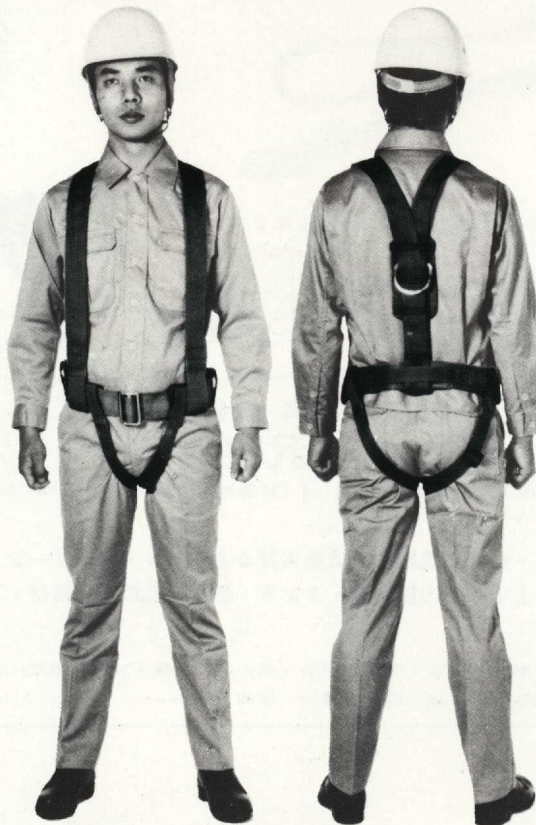

タニザワの安全帯

新規格合格品を!!

ST#510-EBR-Bバックルカバー付き 50ミリ幅、グレー、黄

ST#510-EGR-Bバックル通し形 50ミリ幅、グレー、黄

ST#511-AR-B広幅補助ベルト付き 60ミリ幅、グレー

●バックルカバー

2枚合わせバックルを締めた上にバックルカバーをかぶせると、ピシッと形が決まります。正面には自由に、マークなど入れてご活用下さい。(PAT.P)

■本体はいずれもナイロン製です。

吊帯

ST#505

ST#512

ST#513

■肩、股とも自由に長さを調節できます。

■股かけ型は、使用中にずり上らないので好評です。

墜落災害防止の工夫

ST#508

鉄筋作業用
50φ・70φのパイプに掛けられます
重量 470 g 重量 700 g
出入口 50mm 出入口 70mm
強度 1.2t以上 強度 1.2t以上

タテ移動用各種部品

スライドチャック

ST#53 | 横の親綱をピンと張る器具!

ST#53 | ここで親綱をピンと張ることが出来ます。

セルフロック

ふだんはワイヤーロープが自由に入出入り、墜落のショックがかかるとピタッと止まる。

産業安全保護具一式製造販売