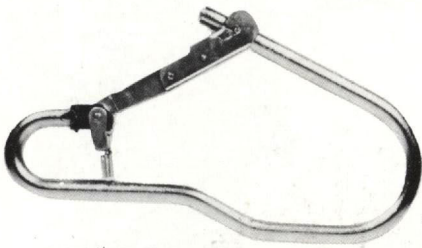

タニザワの安全帯

新規格合格品を!!

ST#510-EBR-Bバックルカバー付き 50ミリ幅、グレー、黄

ST#510-EGR-Bバックル通し形 50ミリ幅、グレー、黄

ST#511-AR-B広幅補助ベルト付き 60ミリ幅、グレー

●バックルカバー

2枚合わせバックルを締めた上にバックルカバーをかぶせると、ピシッと形が決まります。正面には自由に、マークなど入れてご活用下さい。(PAT.P)

■本体はいずれもナイロン製です。

吊帯

ST#505

ST#512

ST#513

■肩、股とも自由に長さを調節できます。

■股かけ型は、使用中にずり上らないので好評です。

墜落災害防止の工夫

ST#508

重量 250 g
長さ 132mm
出入口 20mm
強度 1.5t以上

ST#508-E

重量 180 g
長さ 105mm
出入口 15mm
強度 1.5t以上

ST#508-33

重量 370 g
長さ 152mm
出入口 33mm
強度 2t以上

変D型カラビナ

二重安全装置付き
重量 160 g
長さ 110mm
出入口 18mm
強度 1.5t以上

ST#509-50
ST#509-70

鉄筋作業用
50φ・70φのパイプに掛けられます
重量 470 g 重量 700 g
出入口 50mm 出入口 70mm
強度 1.2t以上 強度 1.2t以上

タテ移動用各種部品

スライドチャック

ST#53 | 横の親綱をピンと張る器具!

ST#53 | ここで親綱をピンと張ることが出来ます。

セルフロック

ふだんはワイヤーロープが自由に入出入り、墜落のショックがかかるとピタッと止まる。

産業安全保護具一式製造販売