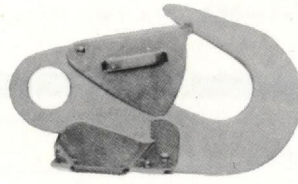

タニザワの安全帯

新規格合格品を!!

ST#510-EBR-Bバックルカバー付き 50ミリ幅、グレー、黄

ST#510-EGR-Bバックル通し形 50ミリ幅、グレー、黄

ST#511-AR-B広幅補助ベルト付き 60ミリ幅、グレー

●バックルカバー

2枚合わせバックルを締めた上にバックルカバーをかぶせると、ピシッと形が決まります。正面には自由に、マークなど入れてご活用下さい。(PAT.P)

■本体はいずれもナイロン製です。

吊帯

ST#505

ST#512

ST#513

■肩、股とも自由に長さを調節できます。

■股かけ型は、使用中にずり上らないので好評です。

墜落災害防止の工夫

ST#508

重量 250 g
長さ 132mm
出入口 20mm
強度 1.5t以上

ST#508-E

重量 180 g
長さ 105mm
出入口 15mm
強度 1.5t以上

ST#508-33

重量 370 g
長さ 152mm
出入口 33mm
強度 2t以上

変D型カラビナ

二重安全装置付き
重量 160 g
長さ 110mm
出入口 18mm
強度 1.5t以上

ST#509-50
ST#509-70

鉄筋作業用
50φ・70φのパイプに掛けられます
重量 470 g 重量 700 g
出入口 50mm 出入口 70mm
強度 1.2t以上 強度 1.2t以上

タテ移動用各種部品

スライドチャック

ST#53 | 横の親綱をピンと張る器具!

ST#53 | ここで親綱をピンと張ることが出来ます。

セルフロック

ふだんはワイヤーロープが自由に入出入り、墜落のショックがかかるとピタッと止まる。

産業安全保護具一式製造販売