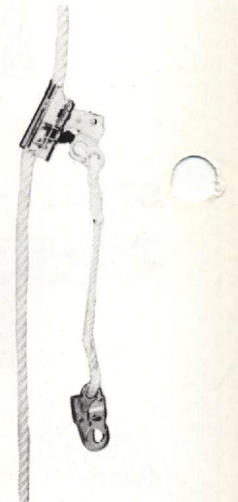

タニザワの安全帯

新規格合格品を!!

ST#510-EBR-Bバックルカバー付き 50ミリ幅、グレー、黄

ST#510-EGR-Bバックル通し形 50ミリ幅、グレー、黄

ST#511-AR-B広幅補助ベルト付き 60ミリ幅、グレー

●バックルカバー

2枚合わせバックルを締めた上にバックルカバーをかぶせると、ピシッと形が決まります。正面には自由に、マークなど入れてご活用下さい。(PAT.P)

■本体はいずれもナイロン製です。

吊帯

ST#505

ST#512

ST#513

■肩、股とも自由に長さを調節できます。

■股かけ型は、使用中にずり上らないので好評です。

墜落災害防止の工夫

ST#508

重量 250 g
長さ 132mm
出入口 20mm
強度 1.5t以上

ST#508-E

重量 180 g
長さ 105mm
出入口 15mm
強度 1.5t以上

ST#508-33

重量 370 g
長さ 152mm
出入口 33mm
強度 2t以上

変D型カラビナ

二重安全装置付き
重量 160 g
長さ 110mm
出入口 18mm
強度 1.5t以上

ST#509-50
ST#509-70

鉄筋作業用
50φ・70φのパイプに掛けられます
重量 470 g 重量 700 g
出入口 50mm 出入口 70mm
強度 1.2t以上 強度 1.2t以上

タテ移動用各種部品

スライドチャック

ST#53 | 横の親綱をピンと張る器具!

ST#53 | ここで親綱をピンと張ることが出来ます。

セルフロック

ふだんはワイヤーロープが自由に入出入り、墜落のショックがかかるとピタッと止まる。

産業安全保護具一式製造販売