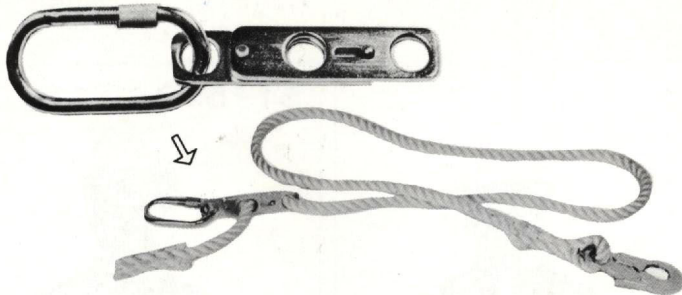

吊帯

ST#505

ST#512

ST#513

■肩、股とも自由に長さを調節できます。

■股かけ型は、使用中にずり上らないので好評です。

墜落災害防止の工夫

ST#508

重量 250 g
長さ 132mm
出入口 20mm
強度 1.5t以上

ST#508-E

重量 180 g
長さ 105mm
出入口 15mm
強度 1.5t以上

ST#508-33

重量 370 g
長さ 152mm
出入口 33mm
強度 2t以上

変D型カラビナ

二重安全装置付き
重量 160 g
長さ 110mm
出入口 18mm
強度 1.5t以上

ST#509-50
ST#509-70

鉄筋作業用
50φ・70φのパイプに掛けられます
重量 470 g 重量 700 g
出入口 50mm 出入口 70mm
強度 1.2t以上 強度 1.2t以上

タテ移動用各種部品

スライドチャック

ST#53 | 横の親綱をピンと張る器具!

ST#53 | ここで親綱をピンと張ることが出来ます。

セルフロック

ふだんはワイヤーロープが自由に入出入り、墜落のショックがかかるとピタッと止まる。

産業安全保護具一式製造販売