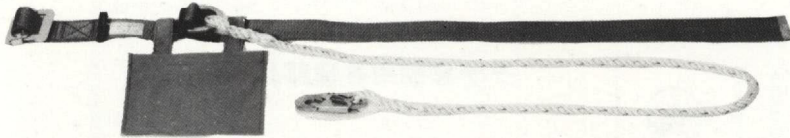

タニザワの安全帯

新規格合格品を!!

ST#510-EBR-Bバックルカバー付き 50ミリ幅、グレー、黄

ST#510-EGR-Bバックル通し形 50ミリ幅、グレー、黄

ST#511-AR-B広幅補助ベルト付き 60ミリ幅、グレー

●バックルカバー

2枚合わせバックルを締めた上にバックルカバーをかぶせると、ピシッと形が決まります。正面には自由に、マークなど入れてご活用下さい。(PAT.P)

■本体はいずれもナイロン製です。

吊帯

ST#505

ST#512

ST#513

■肩、股とも自由に長さを調節できます。

■股かけ型は、使用中にずり上らないので好評です。

墜落災害防止の工夫

ST#508

重量 250 g
長さ 132mm
出入口 20mm
強度 1.5t以上

ST#508-E

重量 180 g
長さ 105mm
出入口 15mm
強度 1.5t以上

ST#508-33

重量 370 g
長さ 152mm
出入口 33mm
強度 2t以上

変D型カラビナ

二重安全装置付き
重量 160 g
長さ 110mm
出入口 18mm
強度 1.5t以上

ST#509-50
ST#509-70

鉄筋作業用
50φ・70φのパイプに掛けられます
重量 470 g 重量 700 g
出入口 50mm 出入口 70mm
強度 1.2t以上 強度 1.2t以上

タテ移動用各種部品

スライドチャック

ST#53 | 横の親綱をピンと張る器具!

ST#53 | ここで親綱をピンと張ることが出来ます。

セルフロック

ふだんはワイヤーロープが自由に入出入り、墜落のショックがかかるとピタッと止まる。

産業安全保護具一式製造販売