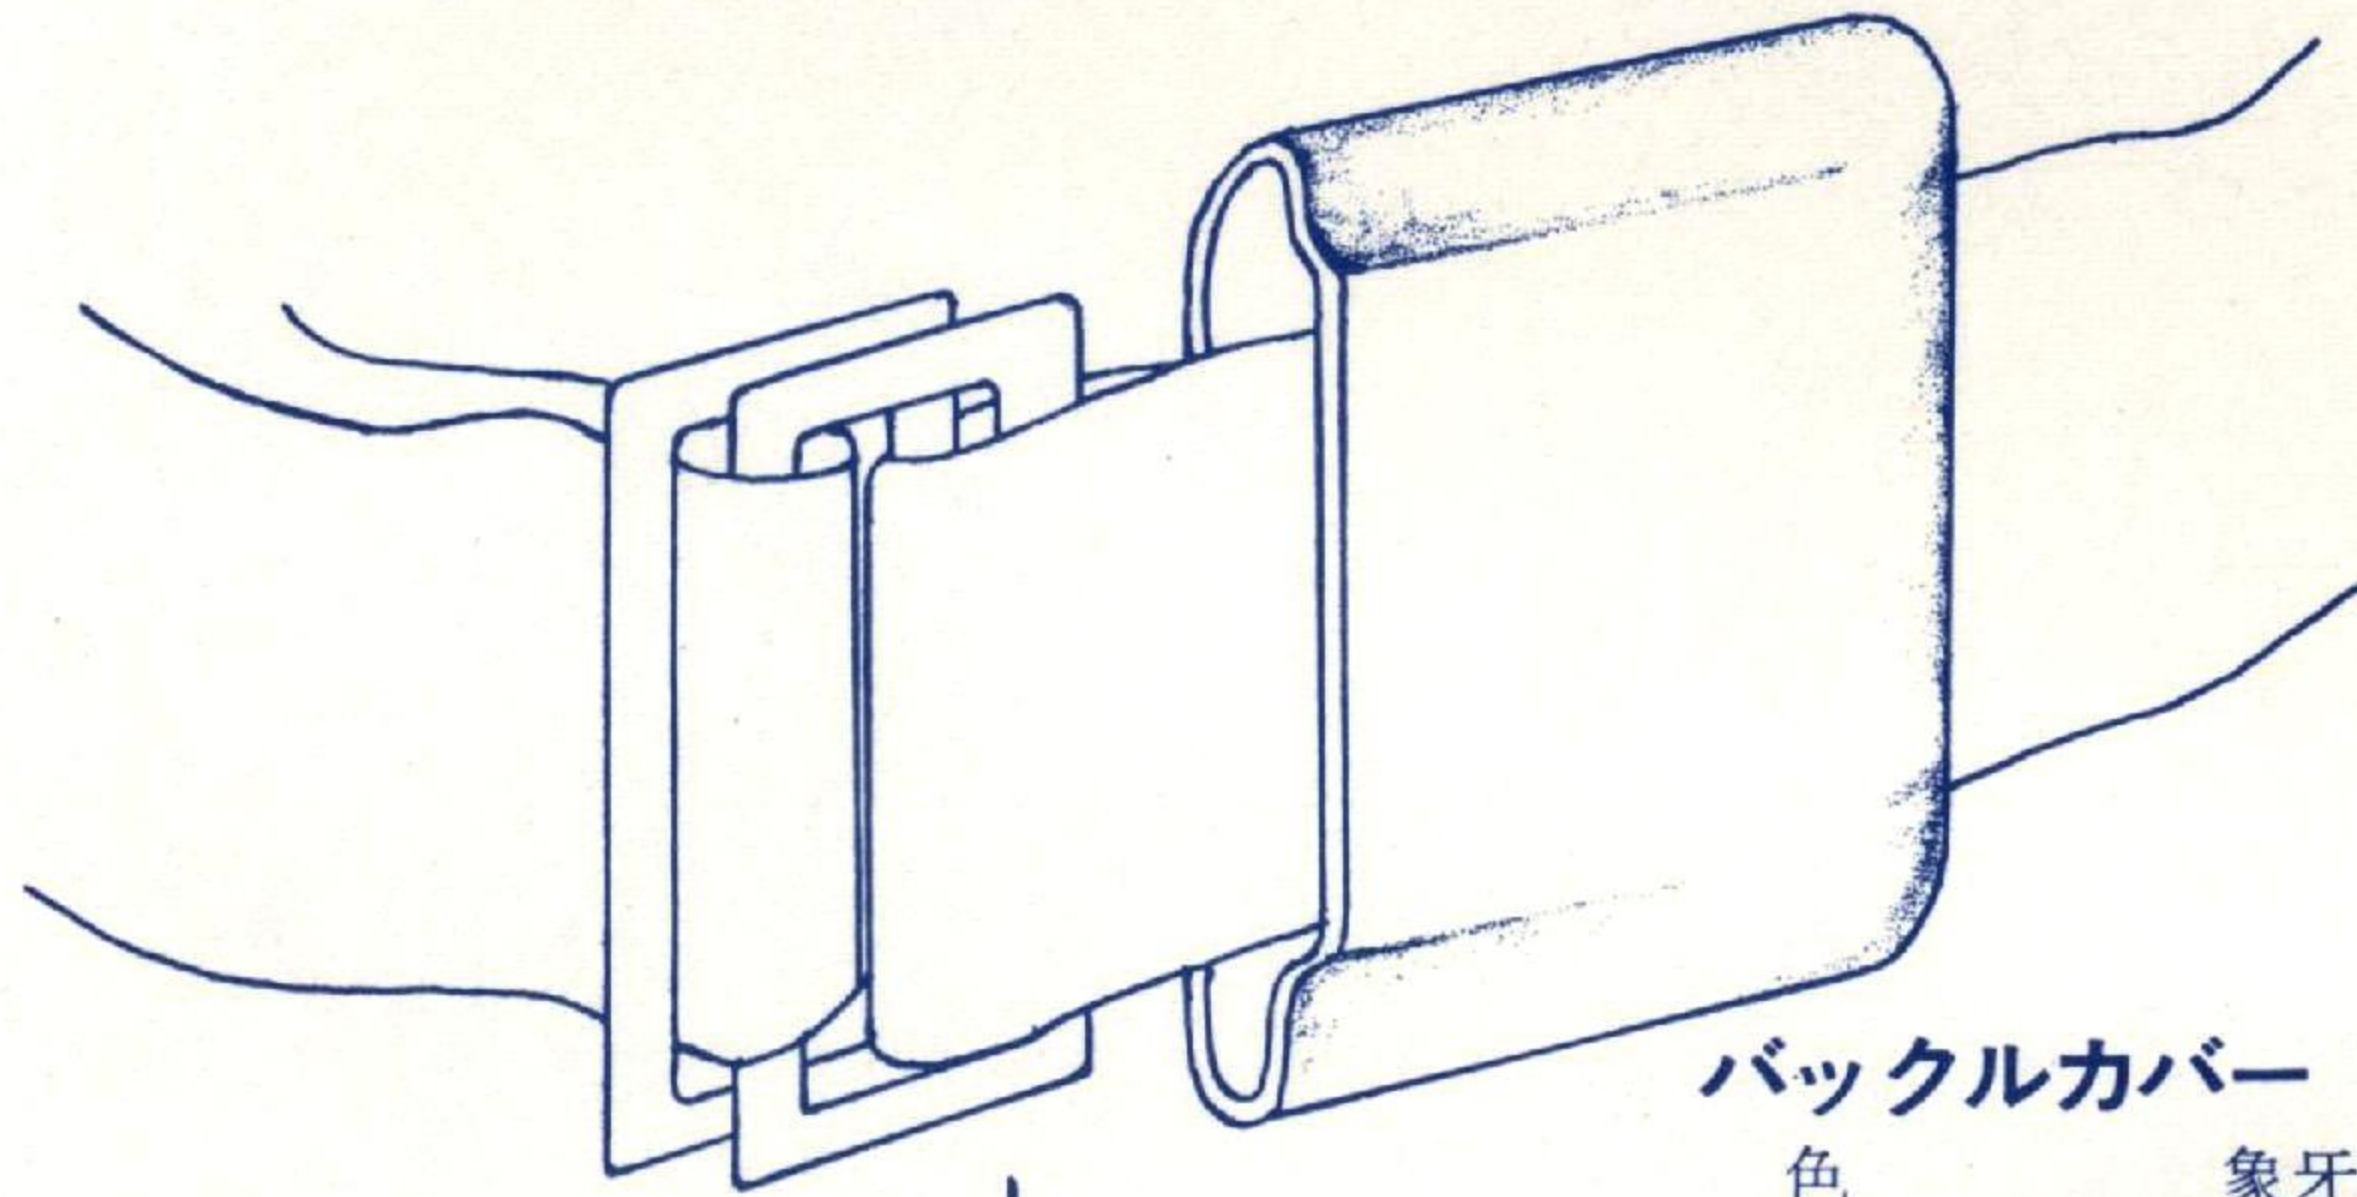

バックルカバー付安全帯

(ST#510-EBR)

バックルカバー

色	象牙色
厚さは外側で	20ミリ
タテ	80ミリ
ヨコ	60ミリ
重量	25グラム

(実用新案特許申請中)

主旨：——

簡便で強度のある二枚バックル（上図）は、時に、モノに触れて立ち、その際、多少のユルミの生ずるオソレがありました。

そのオソレを除き、本来の長所を生かす目的で、バックルカバーを發明、この度発売の運びとなりました。

- ① バックルに帯を通した後、
- ② 附属のバックルカバーをスライドさせて来て、
- ③ しめたバックルの上からすっぽりかぶせれば足ります。

このバックルカバーにはマークなどが鮮明に印刷されます。ワッペンもきれいに着きます。ご愛用、ご活用のほどをお願いいたします。

営業品目

保安帽、乗車用安全帽、電気用安全帽、マスク、眼鏡、安全帯、送風機並送風管、安全ネット、安全作業灯、担架、標識筒、作業手袋、安全靴、その他