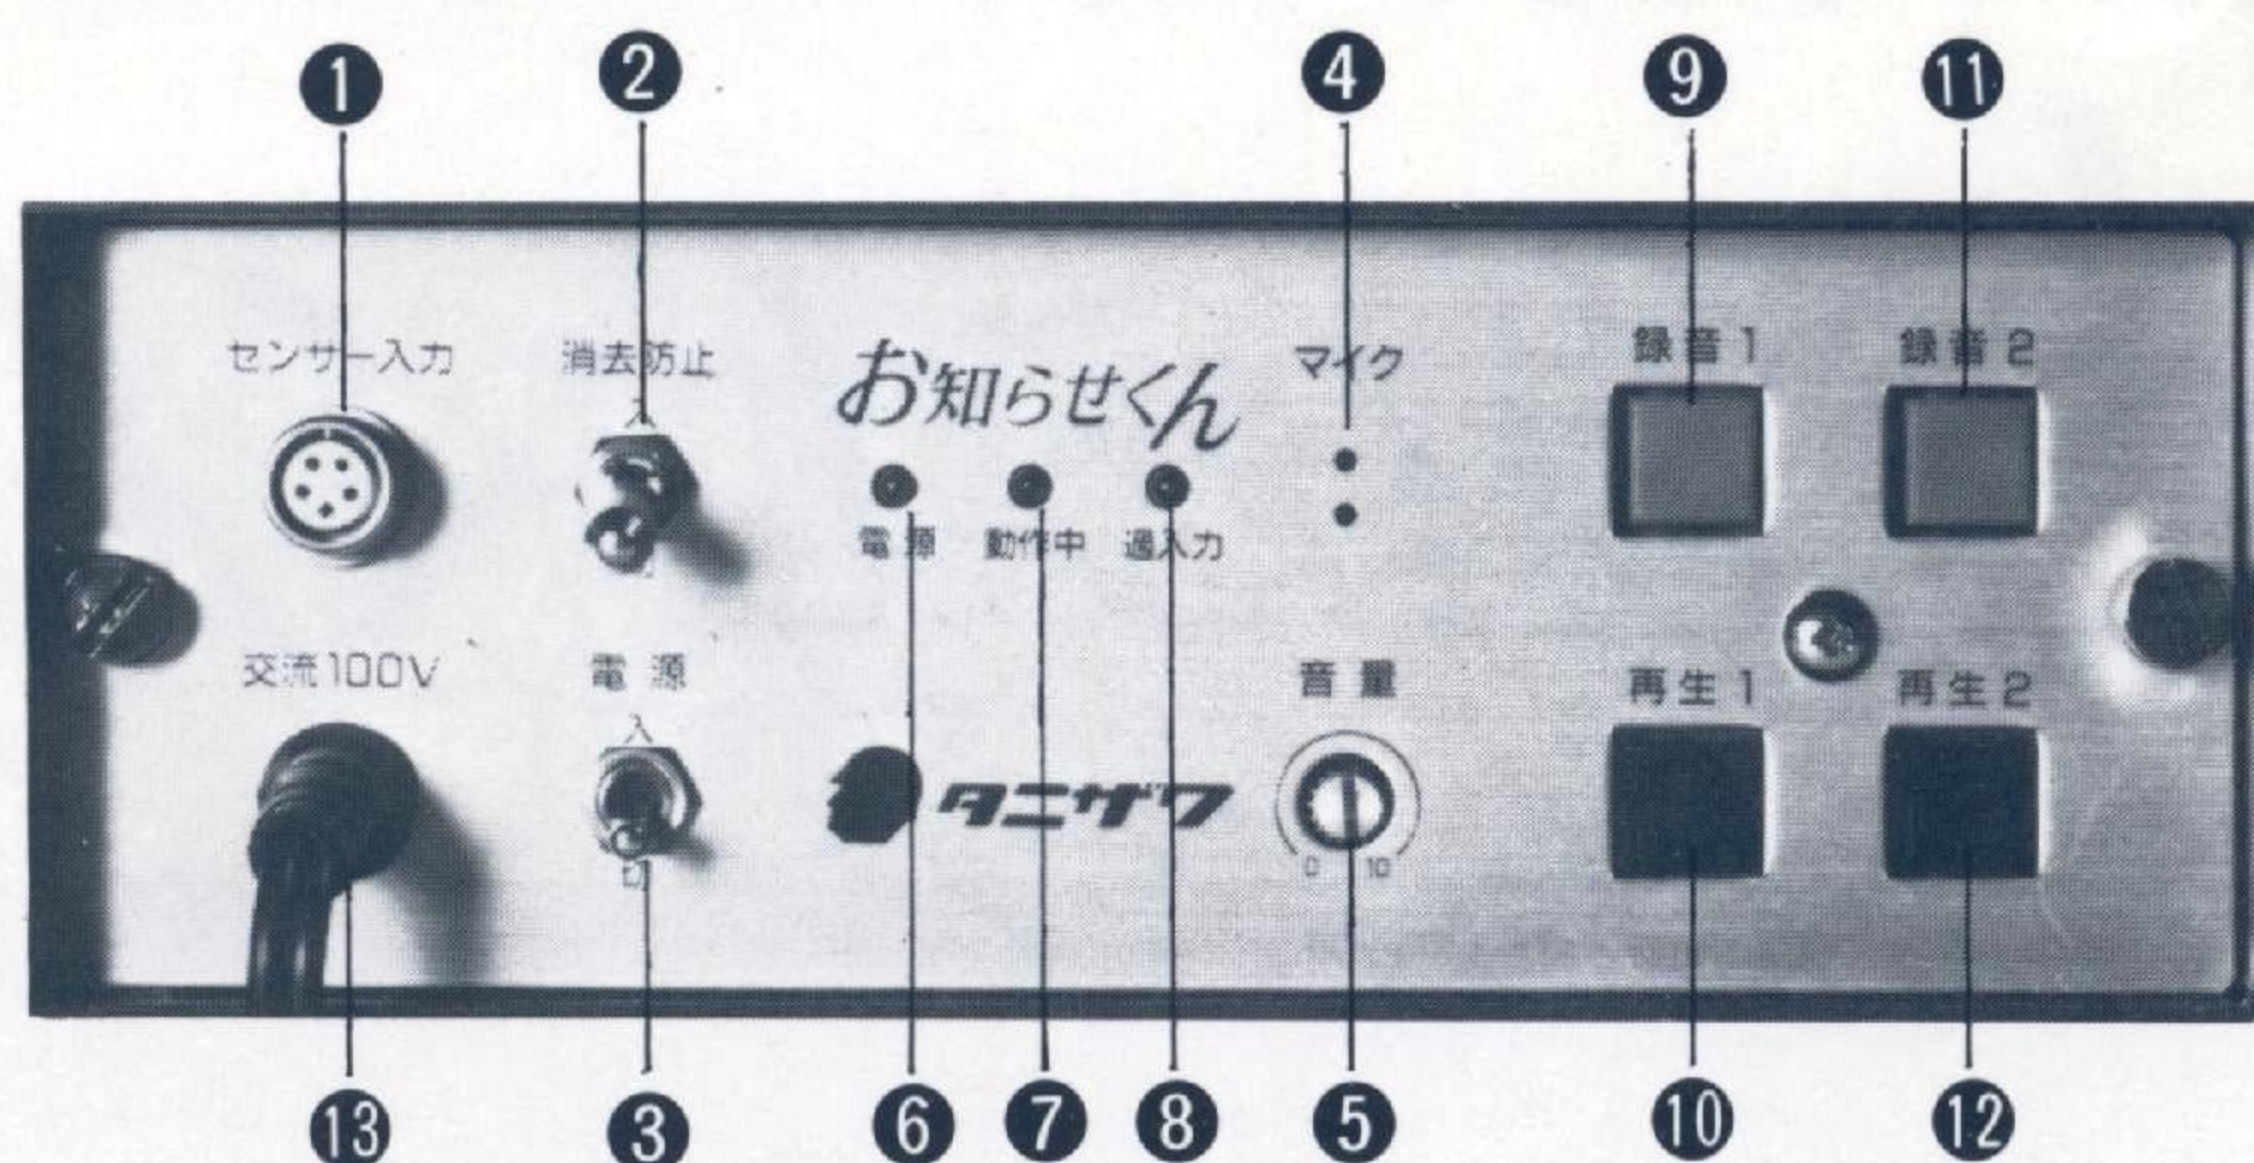

## ■名称及び動作説明

- ①センサー入力端子(センサーユニットを接続するときの端子です)
- ②消去防止スイッチ(通常は「切」に、「入」にすると録音できなくなります)
- ③電源スイッチ(使用しない時は必ず「切」にします)
- ④音声入力内蔵マイク(録音時、ここに向かってメッセージを吹込みます)
- ⑤音量ボリューム(再生時の音量を調節するセットイン型ツマミです)
- ⑥電源インジケータ(電源スイッチ、「入」で連続点灯します)
- ⑦動作中インジケータ(録音、再生時に連続点灯します)
- ⑧過入力インジケータ(録音時に一定以上の音声を吹込むと点灯します)
- ⑨録音ボタン1(押し続けている間録音されます)
- ⑩再生ボタン1(録音1、で録音した内容を聞かすときに押します)
- ⑪録音ボタン2(押し続けている間録音されます)
- ⑫再生ボタン2(録音2、で録音した内容を聞かすときに押します)
- ⑬ACコード(100Vのコンセントに接続します)