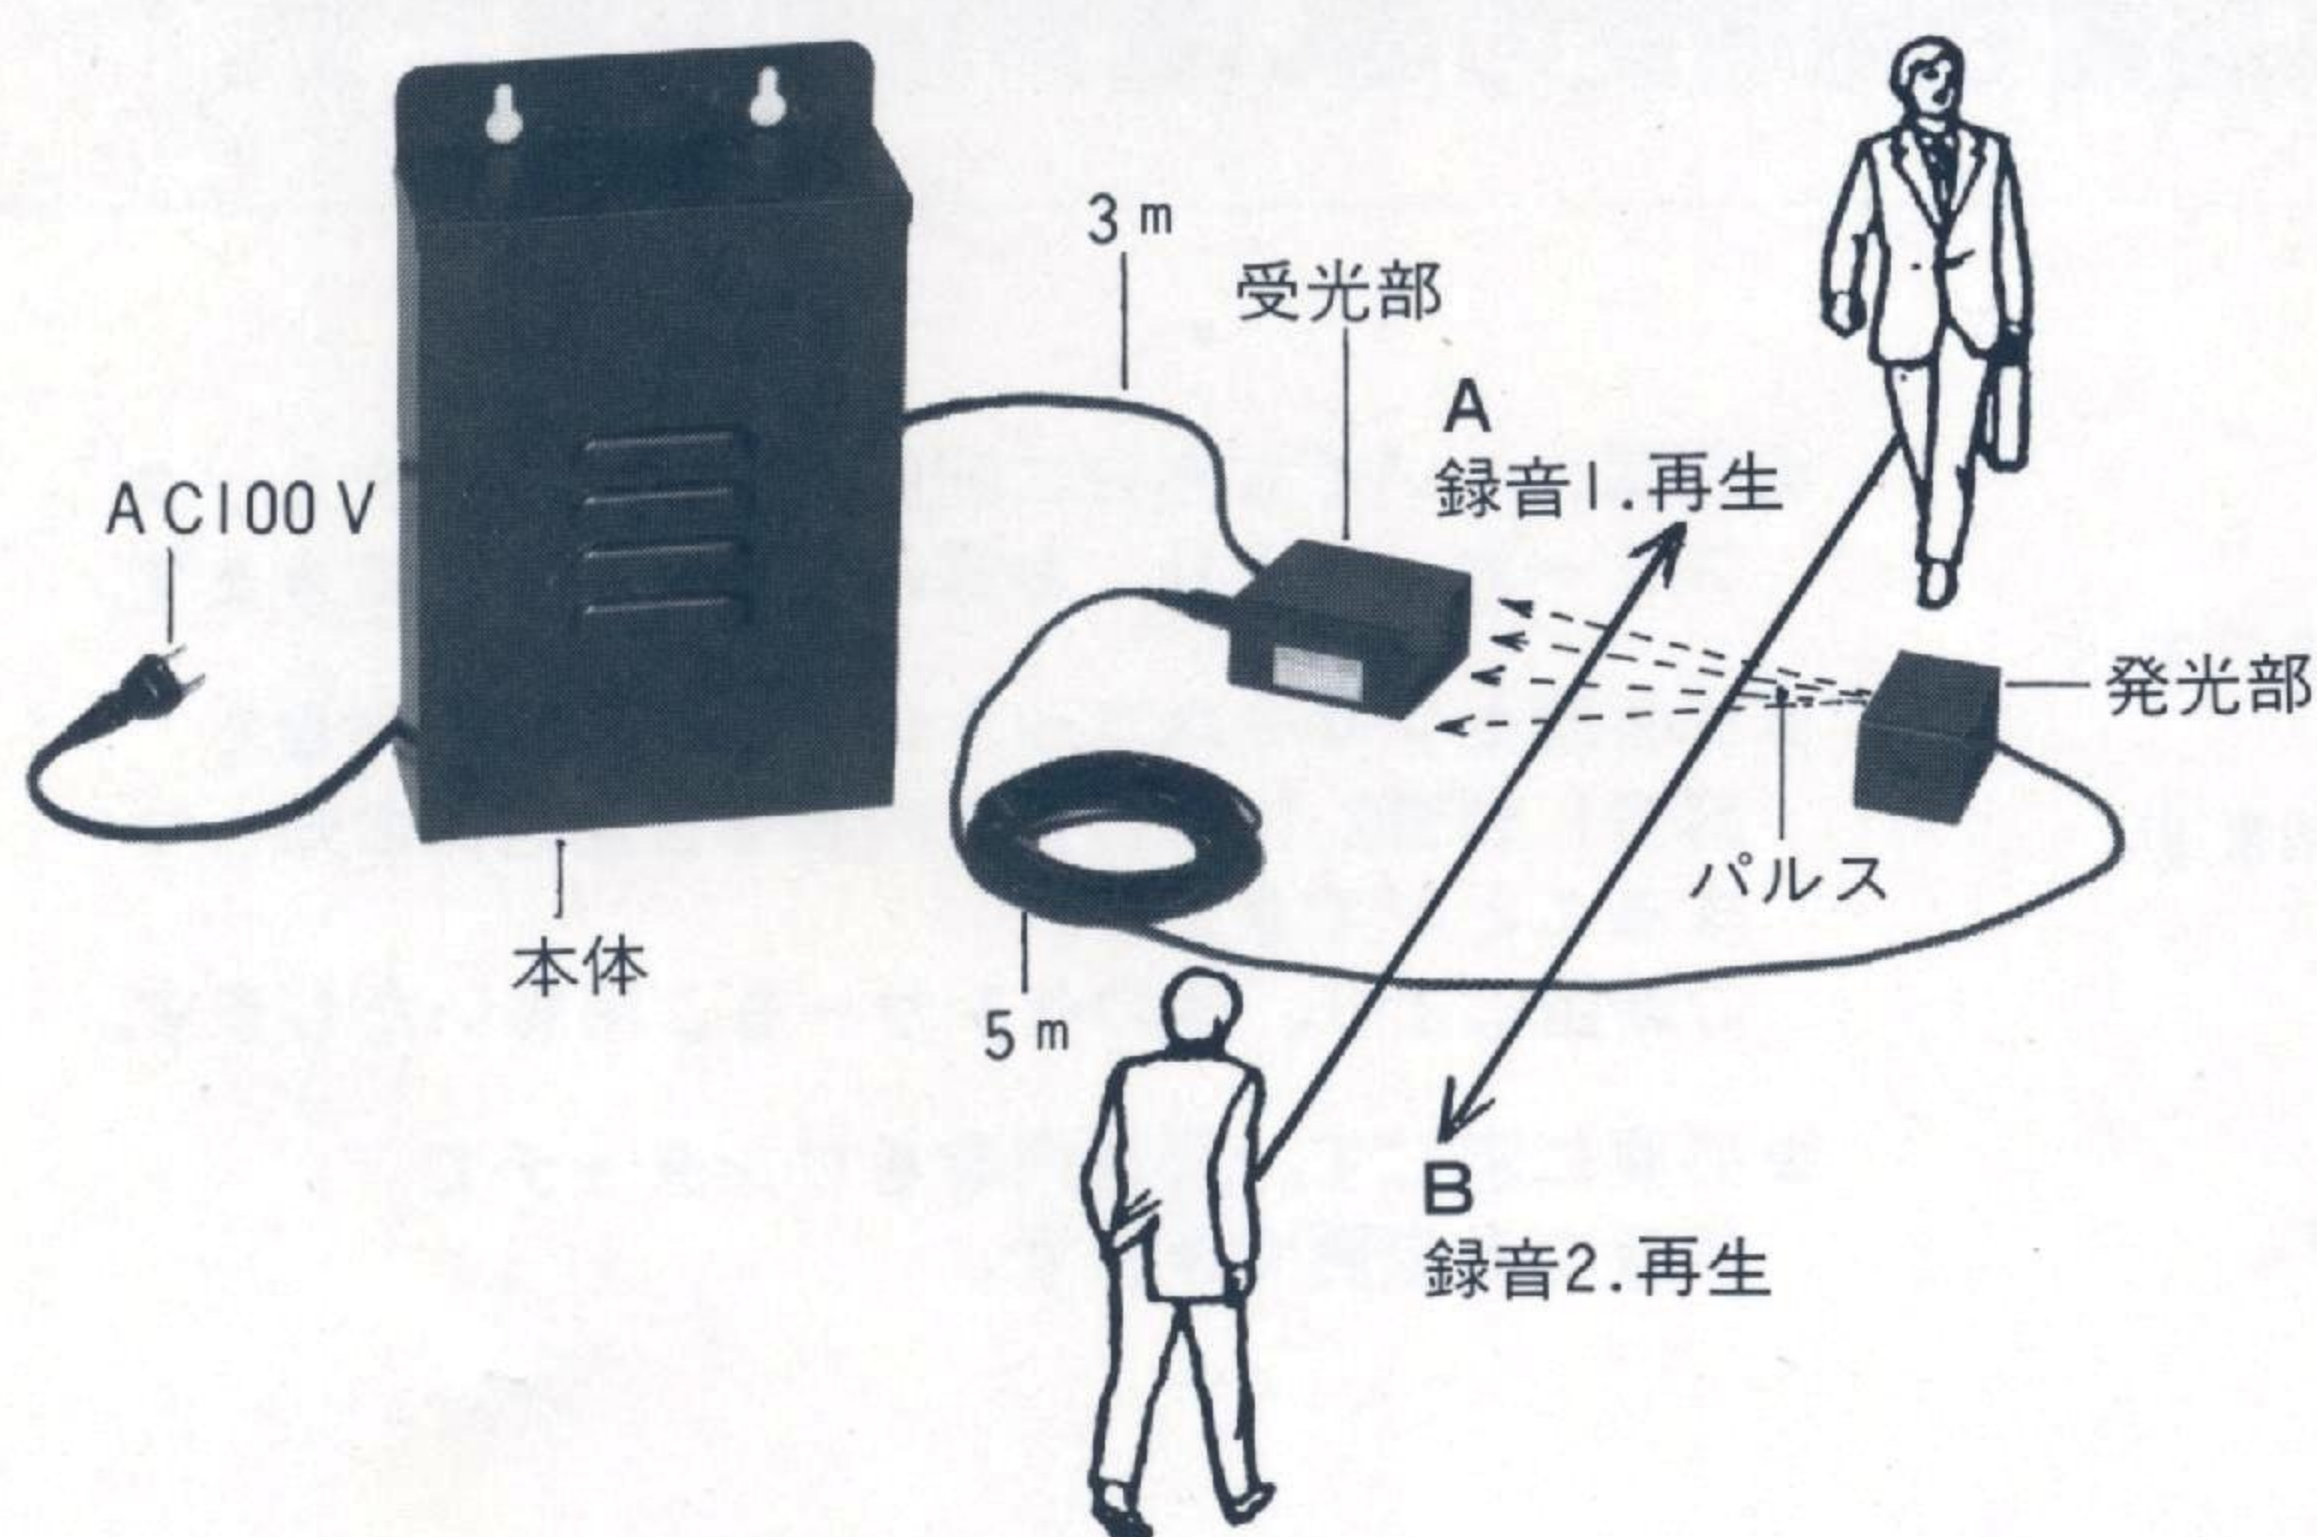

■センサーユニットによる自動再生

■仕様

1. **本体**
   定格……交流100V 6W
   録音方式……ADM方式
   寸法……163(W)×64(D)×254(H)mm
2. **センサーユニット部**
   反応方式……赤外線センサー
   ケーブル長…(本体↔受光部間) 3m
   (発光部↔受光部間) 5m
   受光部寸法…65(W)×67(D)×35(H)mm
   発光部寸法…65(W)×36(D)×35(H)mm
3. **マット式センサー(オプション)**
   寸法……500×700mm
   ケーブル長…3m

*本仕様は、性能向上のため、予告なく仕様変更することがあります。

産業安全衛生保護具製造販売

株式会社 谷沢製作所

〒104 東京都中央区築地4-7-3 ☎03(543)4927 FAX.03(546)2477

営業品目

保護帽・安全帯・風管・携帯無線機エコーメイト・安全ネット・仮設用具・送風機・防熱素材カイノール・スクリーン・保安灯
作業環境測定機器・マスク・呼吸器・目と耳の保護具・衣服と手と足の保護具・タンカ・標識・道路工事機材・その他安全保護具一式

代理店 全国各地

営業所 旭川・札幌・苫小牧・大館・盛岡・仙台・郡山・茨城・東京・千葉・横浜・名古屋・大阪・神戸・四国・倉敷・広島・九州・福岡

工場 札幌・仙台・茨城・埼玉・東京・名古屋・大阪・広島・九州

代理店(最寄り営業所)