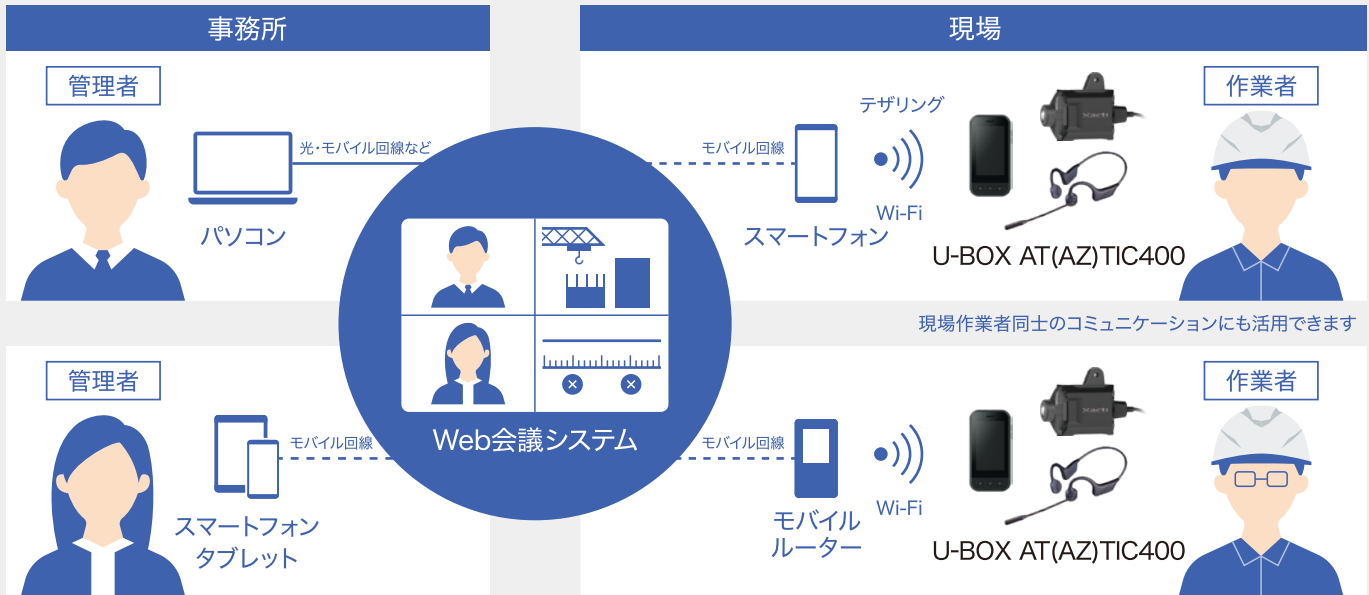

構成例

本体端末
**U-BOX AT(AZ)
TIC400**

ヘルメット用
揺れ補正カメラ +
CX-WE100 AX-HM250

Bluetooth
骨伝導ヘッドセット
MNC10-PRO

※USB変換ケーブルAtoCをご使用ください。

※Web会議システムのアカウントはお客さまご用意となります。接続できるWeb会議システムにつきましてはお問い合わせください。また、別途通信料がかかる場合があります。条件につきましては、お問い合わせください。

Web会議システムに直接接続！ 現場の映像をリアルタイムで共有

各種Web会議システムをU-BOX AT本体にインストールできるため、普段お使いのWeb会議を現場の遠隔支援に活用できます

現場作業員同士のコミュニケーションにも活用できます

見返し
保存に

ウェアラブルカメラの揺れ補正機能で
安定した映像を録画できます

カメラアプリを使用して

SDカードに
最大2TB保存可能

現場や場面に応じて選べる、5つのウェアラブルカメラ