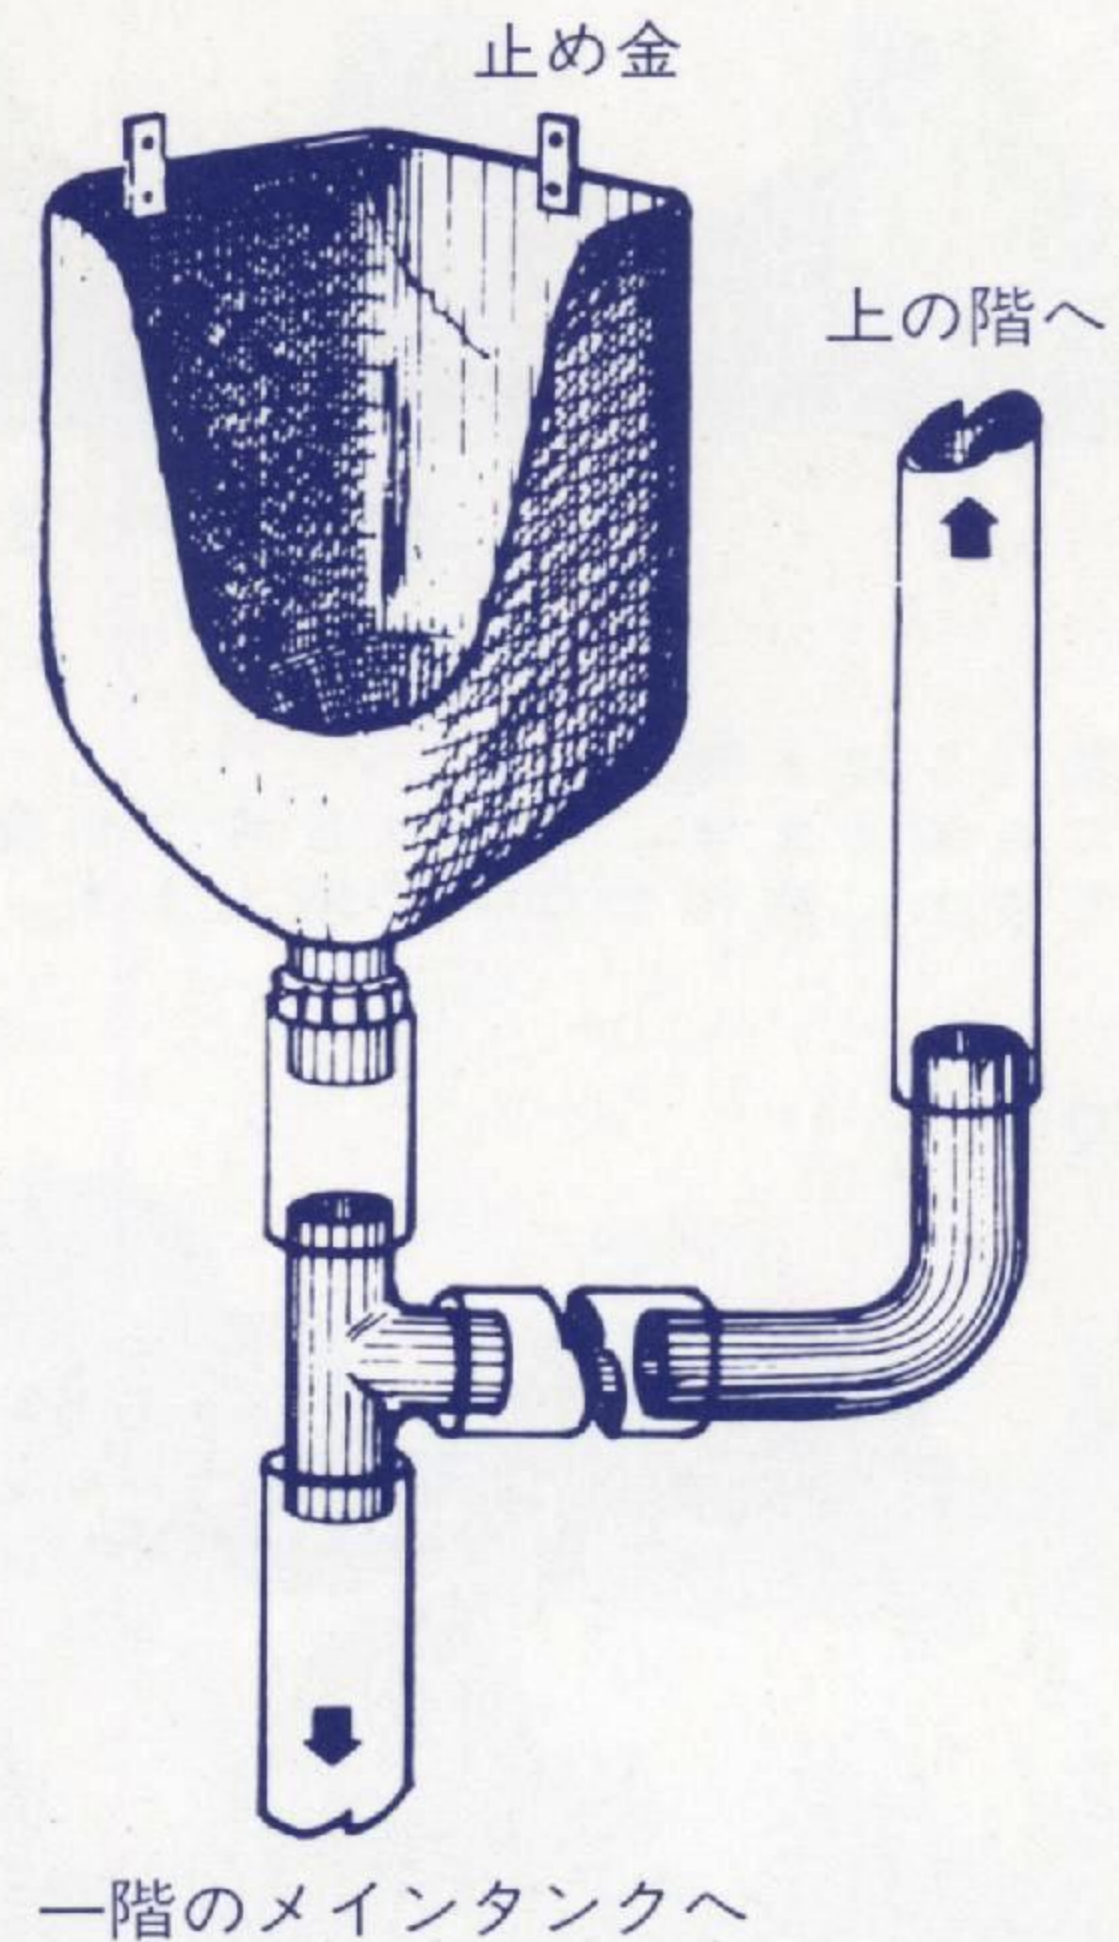

タニガワの簡易便器 ポリトイレ ST#810

●軽くて丈夫なポリエチレン製、薬品に侵されず、洗浄が楽。

●たたむと

●上だけを一階のメインタンクに直接つなぐと

軟質ビニールホース } 用意します。
硬質ビニール製異形管 }

タニガワの折りたたみ式 吸殻入れ ST#850

- 脚が折りたたみ式となって、保管、取扱いが大変便利です。
- しっかりした溶接で、安心して長く使うことができます。
- シルバー色のメッキに、赤の容器がよくマッチして、職場を美しくします。