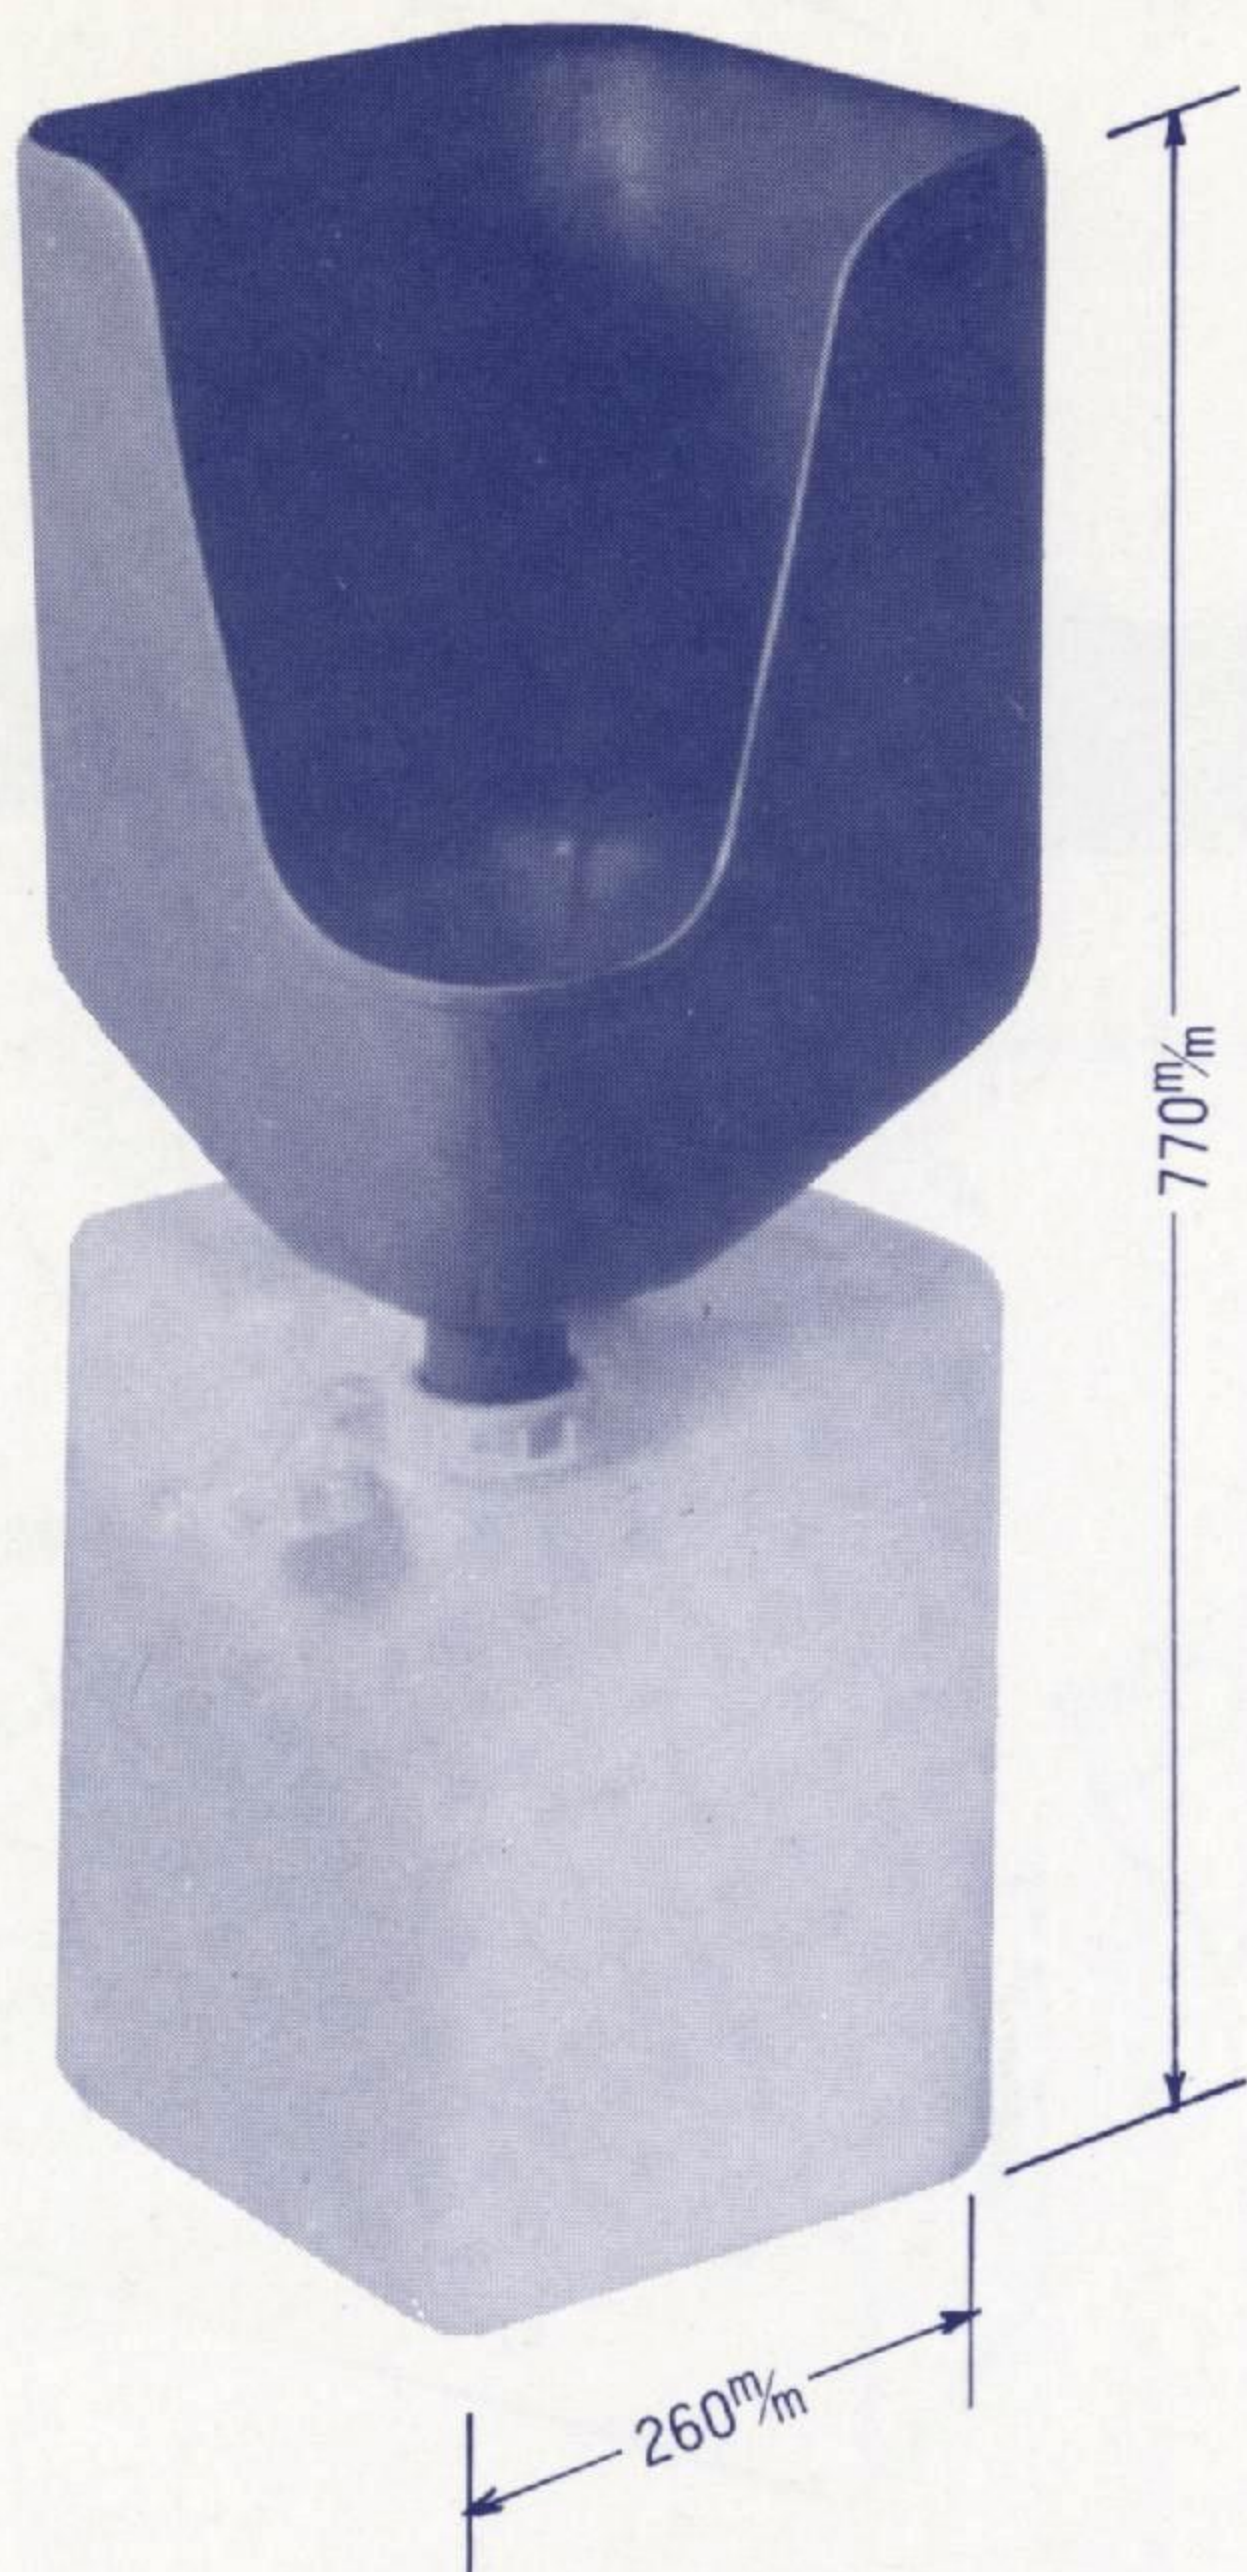

タニガワの簡易便器 ポリトイレ ST#810

●軽くて丈夫なポリエチレン製、薬品に侵されず、洗浄が楽。

●たたむと

●上だけを一階のメインタンクに直接つなぐと

軟質ビニールホース } 用意します。
硬質ビニール製異形管 }

タニガワの折りたたみ式 吸殻入れ ST#850

- 脚が折りたたみ式となって、保管、取扱いが大変便利です。
- しっかりした溶接で、安心して長く使うことができます。
- シルバー色のメッキに、赤の容器がよくマッチして、職場を美しくします。