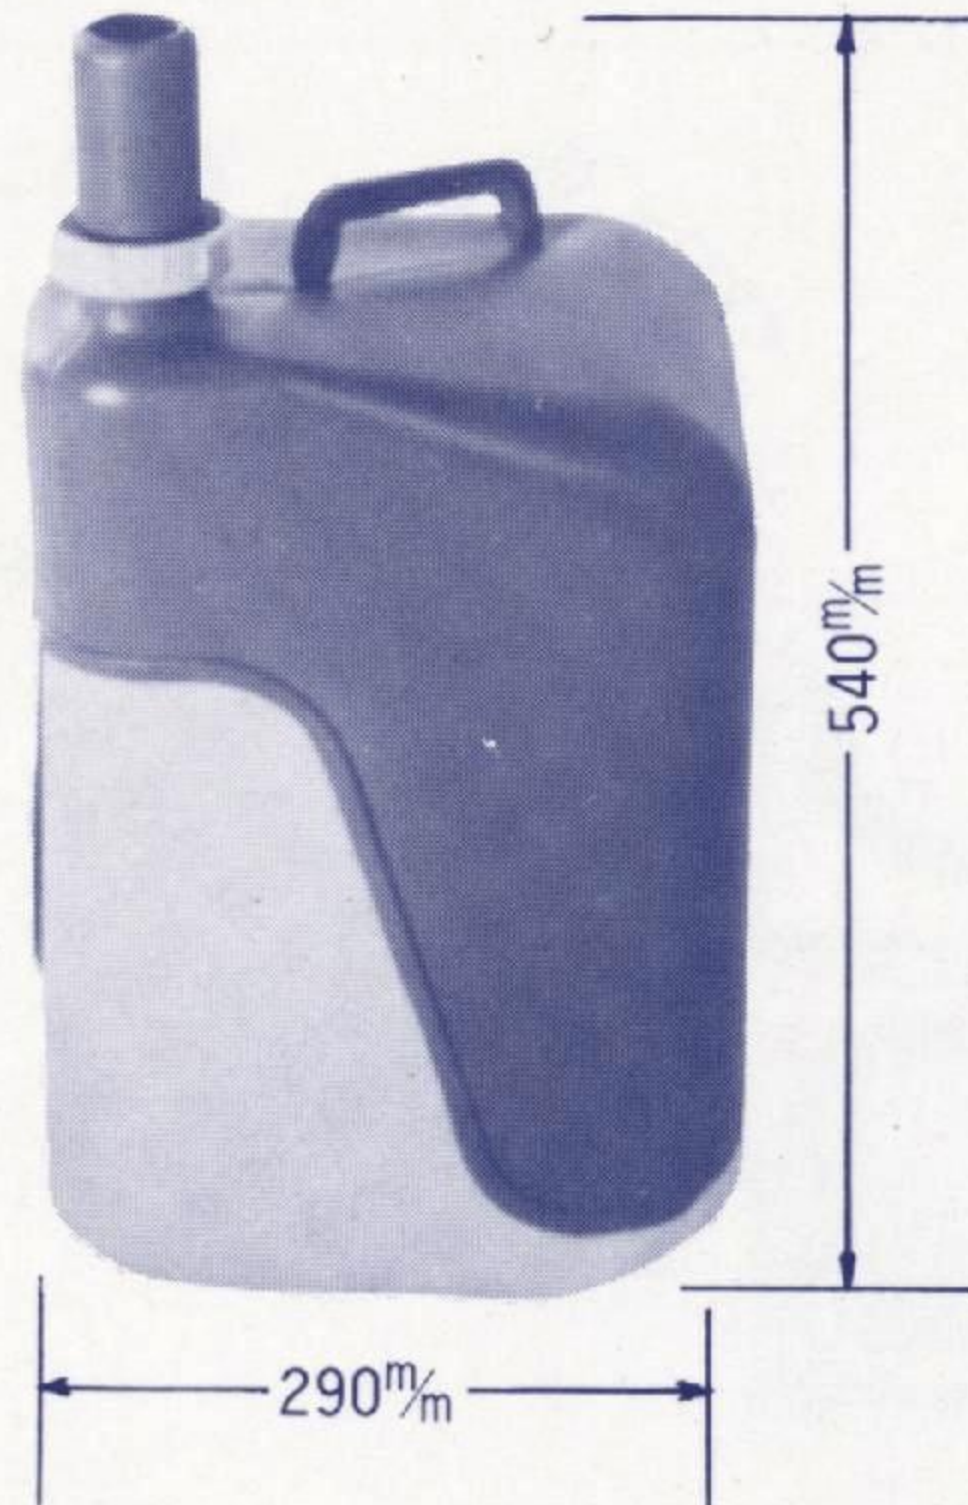

タニガワの簡易便器 ポリトイレ ST#810

●軽くて丈夫なポリエチレン製、薬品に侵されず、洗浄が楽。

●たたむと

●上だけを一階のメインタンクに直接つなぐと

軟質ビニールホース } 用意します。
硬質ビニール製異形管 }

タニガワの折りたたみ式 吸殻入れ ST#850

- 脚が折りたたみ式となって、保管、取扱いが大変便利です。
- しっかりした溶接で、安心して長く使うことができます。
- シルバー色のメッキに、赤の容器がよくマッチして、職場を美しくします。