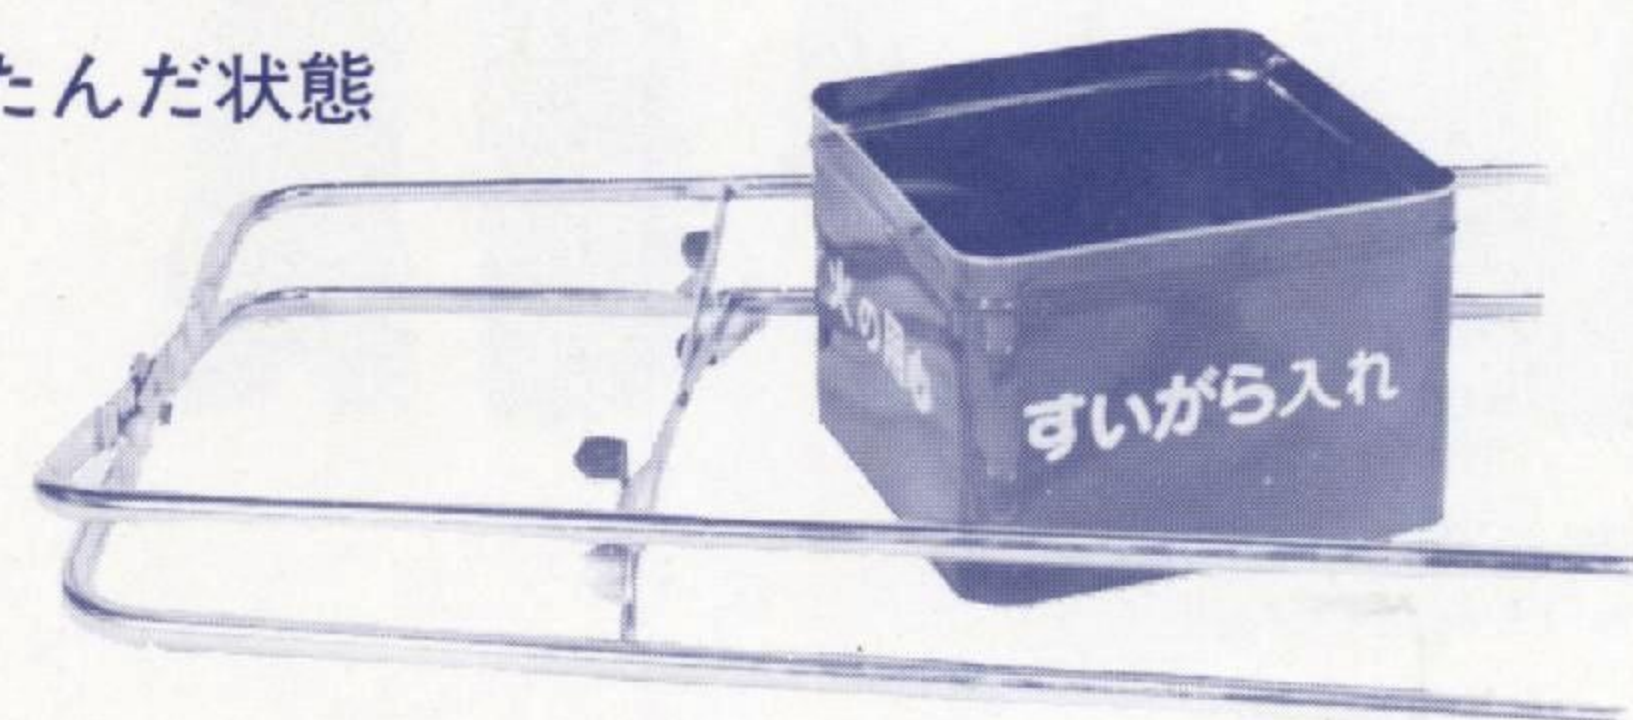

タニガワの簡易便器 ポリトイレ ST#810

●軽くて丈夫なポリエチレン製、薬品に侵されず、洗浄が楽。

●たたむと

●上だけを一階のメインタンクに直接つなぐと

軟質ビニールホース } 用意します。
硬質ビニール製異形管 }

タニガワの折りたたみ式 吸殻入れ ST#850

- 脚が折りたたみ式となって、保管、取扱いが大変便利です。
- しっかりした溶接で、安心して長く使うことができます。
- シルバー色のメッキに、赤の容器がよくマッチして、職場を美しくします。

●折りたたんだ状態

※ご希望により
フタ付もあります。

●こん包した状態(3台入)

※その他、ご希望あれば、ご遠慮なくお申しつけ下さい。