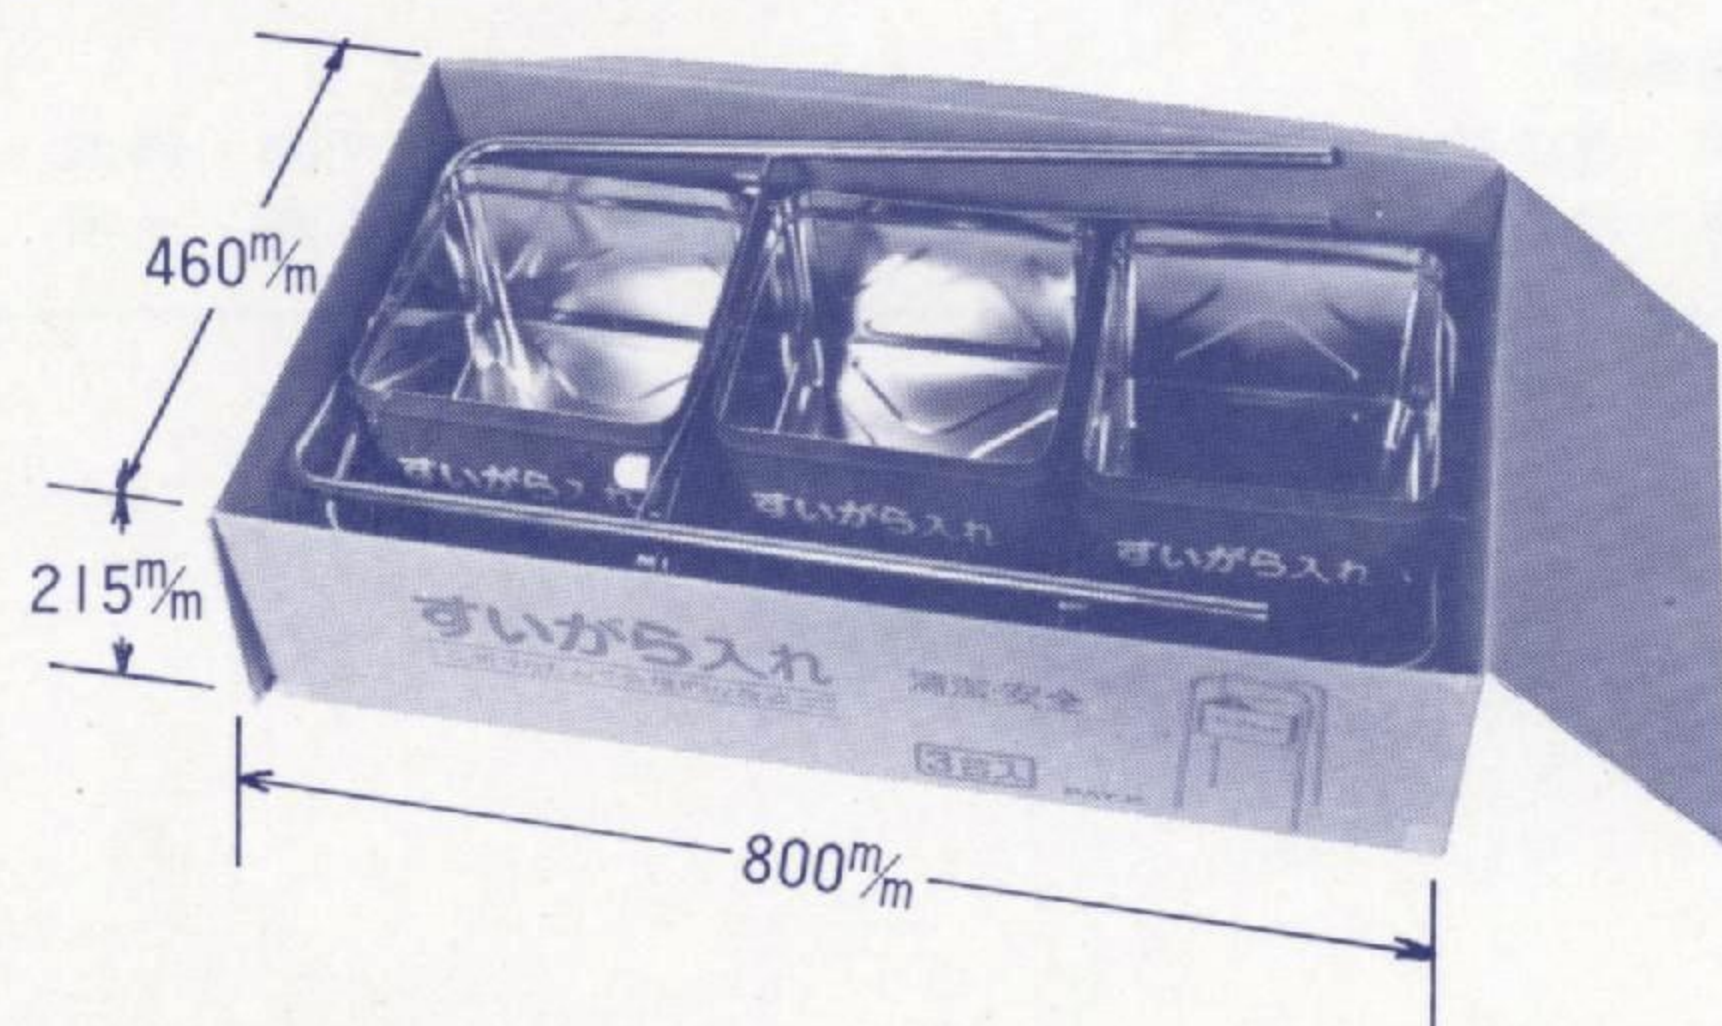

タニガワの簡易便器 ポリトイレ ST#810

●軽くて丈夫なポリエチレン製、薬品に侵されず、洗浄が楽。

●たたむと

●上だけを一階のメインタンクに直接つなぐと

軟質ビニールホース } 用意します。
硬質ビニール製異形管 }

タニガワの折りたたみ式 吸殻入れ ST#850

- 脚が折りたたみ式となって、保管、取扱いが大変便利です。
- しっかりした溶接で、安心して長く使うことができます。
- シルバー色のメッキに、赤の容器がよくマッチして、職場を美しくします。

●折りたたんだ状態

※ご希望により
フタ付もあります。

●こん包した状態(3台入)

※その他、ご希望あれば、ご遠慮なくお申しつけ下さい。