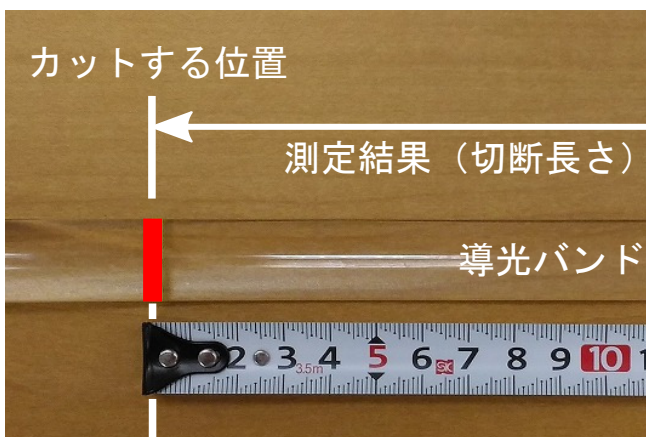

導光バンド切断長さ - 測定手順

①バンドクリップを装着

②発光ボックスと固定キャップの境目にテープ

【参考】固定キャップを取り外した状態

③長さ測定

カットする位置

測定結果 (切断長さ)

導光バンド

発光ボックス

フラッシュリング(ST#652Ⅱ)導光バンド 切断長さ 一覧表

調査日:2019/8/27

品番	測定結果 (mm)	備考
ST#0141-EZ	640	
ST#0160-A-SF	680	
ST#01610-JZ	635	
ST#0162-CZ-SDⅡ	665	
ST#0169-E	635	
ST#0169-FZ(EPA)	640	
ST#0169L-FZ	670	
ST#0181-FZ	645	
ST#0185FZ-(EPA)	655	
ST#101-GPZ(EPA)	655	
ST#101-JPZ-SH	650	
ST#104-EPZ	620	
ST#106BⅡ-JPZ	660	
ST#108B-EPZ(EPA)	655	
ST#108-EMZ	650	
ST#108-JMZ(EPA)	650	
ST#108-JPZ(EPA)	655	
ST#108J-SH(EPA)	650	
ST#109-GPZ(EPA)	640	
ST#109-JPZ	640	
ST#114-GPZ	620	
ST#115-EP	600	
ST#1161J-SH(EPA)	640	
ST#1161-JZ(EPA)	640	
ST#1161-JZ-SH	640	
ST#118-DMZ	645	
ST#118-GPZ	655	
ST#121-CZ(EPA)	645	
ST#130	650	Crubo
ST#1330V-SE(EPA)	690	
ST#1360DPZ-(EPA)	640	
ST#141-JZ(EPA)	640	
ST#141L-AZ(EPA-L)	680	
ST#141VJ-SH(EPA)	645	
ST#142-GZ(EPA)	650	
ST#142J-SH(EPA)	650	
ST#143-ECO(EPA)	655	
ST#143-SH(EPA)	655	
ST#143SH-ECO(EPA)	655	
ST#144-G	615	
ST#147-JZ(EPA)	650	
ST#148-GXZ	650	
ST#148-JZ(EPA)	650	
ST#150-AMZ(EPA-L)	660	
ST#1510-EPZ-SH	630	
ST#1510-GPZ(EPA)	635	
ST#153-EPZ(EPA)	630	全周つば 「全周つば帽用クリップ」で取付可能
ST#154-EPZ(EPA-L)	645	
ST#159-EPZ(EPA)	645	
ST#160-AZ(EPA-L)	680	

フラッシュリング(ST#652Ⅱ)導光バンド 切断長さ 一覧表

調査日:2019/8/27

品番	測定結果 (mm)	備考
ST#161-JZV(EPA)	640	
ST#161-JZV(EPA)	640	
ST#161L-CZV-SDC	710	
ST#161VL-SDC(EPA-L)	675	
ST#162L-CZV-SD	710	
ST#162V-SD(EPA)	670	
ST#164-EZ	625	
ST#168-FZ(EPA)	645	
ST#169-ID(EPA)	650	旧型
ST#169ID-JZV	650	
ST#169-JZ(EPA)	635	
ST#169-JZV(EPA)	635	
ST#169-VJ-ID	650	
ST#173-EPZ(EPA)	625	
ST#177-EPZ(EPA)	630	全周つば 「全周つば帽用クリップ」で取付可能
ST#177-SH(EPA)	630	全周つば 「全周つば帽用クリップ」で取付可能
ST#178-EPZ	650	
ST#179-GPZ(EPA)	640	
ST#179-JPZ(EPA) 遮熱	640	
ST#180-FXZ	650	
ST#181-FZ(EPA)	650	
ST#1820-FZ(EPA)	670	
ST#1830-JZ(EPA)	650	
ST#1840-FZ(EPA)	655	
ST#1840S-FZ(EPA)	675	ソフトカバーの上から測定
ST#189-JZ(EPA)	650	
ST#189-SH(EPA)	650	
ST#192-DPZ(EPA)	635	
ST#198-EPZ(EPA-S)	625	
ST#A001	650	
ST#C002-P1	625	防災キッズメット